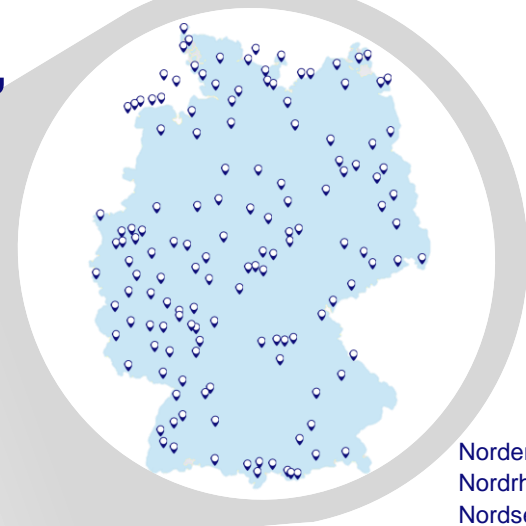

- Norderney
- Nordrhein-Westfalen
- Nordsee
- Nordseeinsel Amrum
- Nordseeinsel Juist
- Nordseeland Dithmarschen
- Nürnberg
- Nürnberger Land
- Oberhof
- Oberlausitz
- Oberpfälzer Wald
- Oberstauen/ Oberstauen im Allgäu
- Oberstdorf
- Odenwald
- Ostfriesische Inseln
- Ostsee
- Ostsee Schleswig-Holstein
- Ostseebad Binz
- Ostseebad Kühlungsborn
- Pfalz
- Potsdam
- Prignitz
- Rheingau
- Rheinessen
- Rheinland-Pfalz
- Rhön
- Romantischer Rhein
- Rostock-Warnemünde
- Rothenburg ob der Tauber
- Ruhrgebiet
- Ruppiner Seenland
- Saar-Unstrut
- Saarbrücken
- Saarland
- Sachsen
- Sachsen-Anhalt
- Sächsische Schweiz
- Elbsandsteingebirge
- Sächsisches Elbland
- Sauerland
- Schleswig-Holstein
- Schwäbische Alb
- Schwarzwald
- Schwerin
- Seenland Oder Spree
- Spessart
- Spreewald
- St. Peter-Ording
- Starnberger See
- Stuttgart
- Südharz/ Kyffhäuser
- Südliche Weinstraße
- Sylt
- Taunus
- Teutoburger Wald
- Thüringen
- Thüringer Wald
- Timmendorfer Strand
- Uckermark
- Vogelsberg
- Vogtland
- Weimar
- Weserbergland
- Westerwald
- Wiesbaden
- Winterberg
- Wolfsburg
- Württemberg
- Zugspitzregion