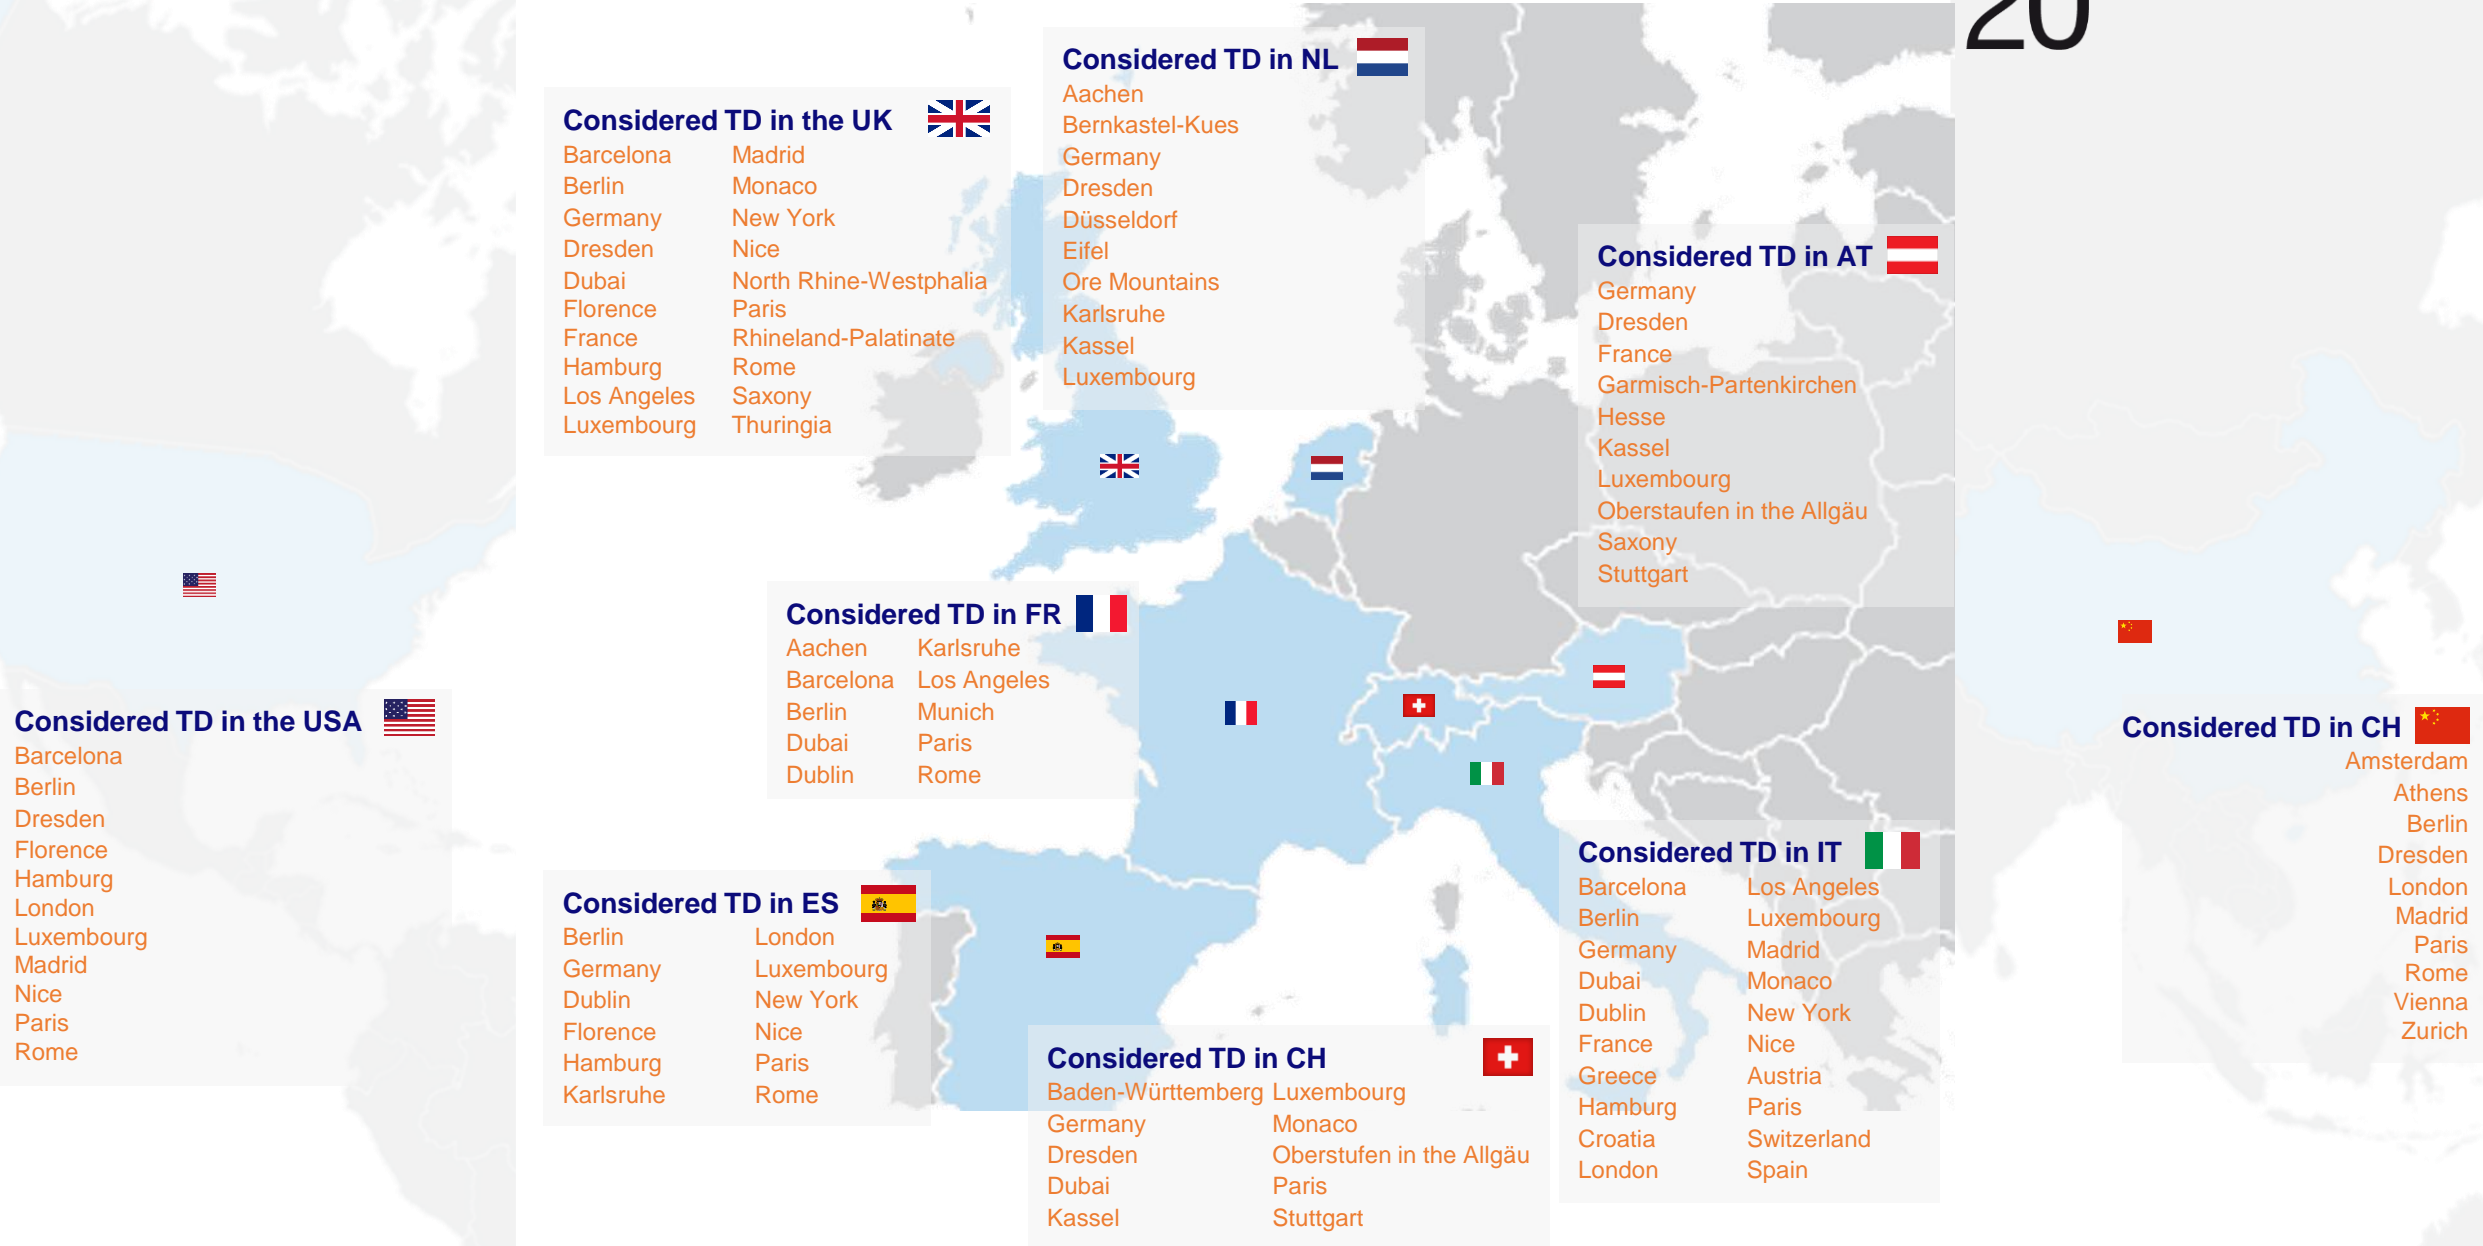

- South Tyrol
- Tyrol
- Upper Austria
- Vorarlberg
- Vienna
- Vienna Alps
- Zurich
- Aachen
- Ahrtal
- Allgäu
- Alpenwelt Karwendel
- Alpine Region Tegernsee Schliersee
- Bad Saarow
- Baden
- Baden-Wuerttemberg
- Borkum
- Baltic Sea
- Baltic Sea S-H
- Bavaria
- Bavarian Forest
- Bergisches Land
- Berlin
- Black Forest
- Bonn
- Brandenburg
- Bremen
- Bremerhaven
- Büsum
- Chiemsee-Chiemgau
- Cologne
- Cottbus
- Darmstadt

- Dresden
- Duisburg
- Düsseldorf
- East Frisian Islands
- Eifel
- Erfurt
- Essen
- Fehmarn
- Ferienland Bernkastel-Kues
- Fichtelgebirge
- Fläming
- Föhr
- Franconia
- Franconia-Wine.Beauty.Land!
- Franconian Lake District
- Frankfurt am Main
- Freiburg im Breisgau
- Füssen/ Füssen im Allgäu
- Garmisch-Partenkirchen
- GrimmHeimat NordHessen
- Hamburg
- Hannover
- Harz
- Havelland
- Heidelberg
- Helgoland
- Hesse
- Hessian Mountain Road
- Holstein Switzerland
- Island of Rügen
- Island of Usedom
- Kaiserbäder
- Kaiserstuhl
- Karlsruhe
- Kassel
- Kiel
- Lahntal
- Lake Constance
- Lake District Oder Spree
- Lake Starnberg
- Langeoog
- Leipzig
- Lübeck.Travemünde
- Lüneburg Heath
- Lusatian Lake District
- Magdeburg
- Mainz
- Mecklenburg Lake District
- Mecklenburg-Vorpommern
- Mittelrhein
- Mosel
- Munich
- Münsterland
- Nahe
- Naheland

📍 Considered tourist destinations from Europe and the world

📍 Considered German tourist destinations

OVERVIEW OF CONSIDERED TOURIST DESTINATIONS (TD) IN

AUSTRIA (AT), CHINA (CN), FRANCE (FR), ITALY (IT), NETHERLANDS (NL), SWITZERLAND (CH), SPAIN (ES), UNITED KINGDOM (UK) AND THE USA

Considered TD in the UK

- Barcelona
- Berlin
- Germany
- Dresden
- Dubai
- Florence
- France
- Hamburg
- Los Angeles
- Luxembourg
- Madrid
- Monaco
- New York
- Nice
- North Rhine-Westphalia
- Paris
- Rhineland-Palatinate
- Rome
- Saxony
- Thuringia