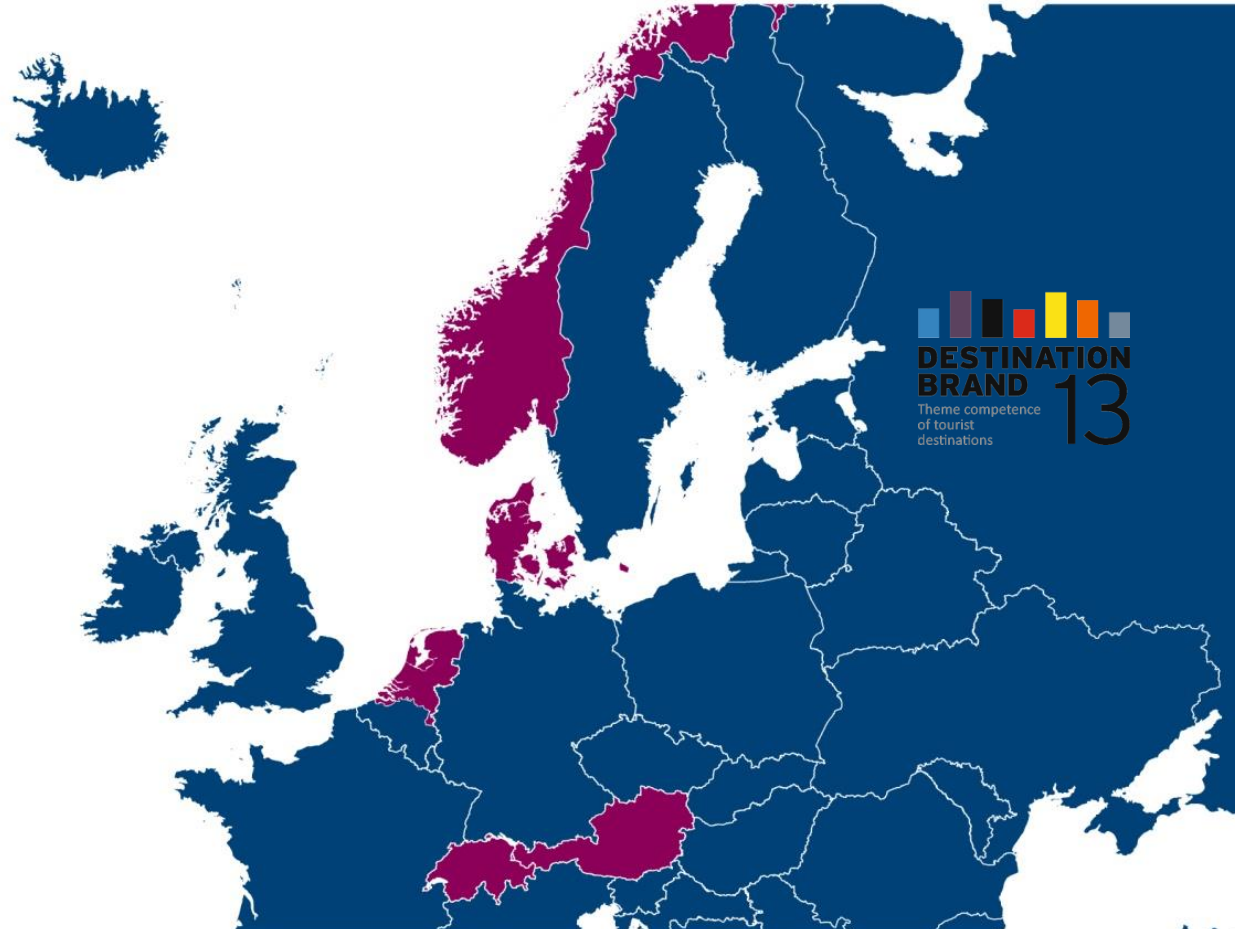

NIEDERLÄNDISCHE REISEZIELE

1. Ameland
2. Amsterdam
3. Den Haag
4. Drenthe
5. Eindhoven
6. Maastricht
7. Niederlande
8. Nijmegen-Arnhem
9. Nord-Holländische Küste
10. Overijssel
11. Seeland
12. Südwest Friesland
13. Utrecht

NORWEGISCHE REISEZIELE

14. Bergen
15. Kristiansand
16. Lofoten
17. Nordkap
18. Norwegen
19. Oslo
20. Stavanger

ÖSTERREICHISCHE REISEZIELE + SCHWEIZ

23. Burgenland
22. Kärnten
23. Niederösterreich
24. Oberösterreich
25. Österreich
26. Salzburger Land
27. Schweiz
28. Steiermark
29. Tirol
30. Vorarlberg
31. Wien

DÄNISCHE REISEZIELE

32. Dänemark
33. Nationalpark dänisches Wattenmeer

Anmerkung: Letzte berücksichtigte Erhebung im November / Dezember 2013

Gestaltung: Institut für Management und Tourismus (IMT)
Kartengrundlage: GfK Geomarketing