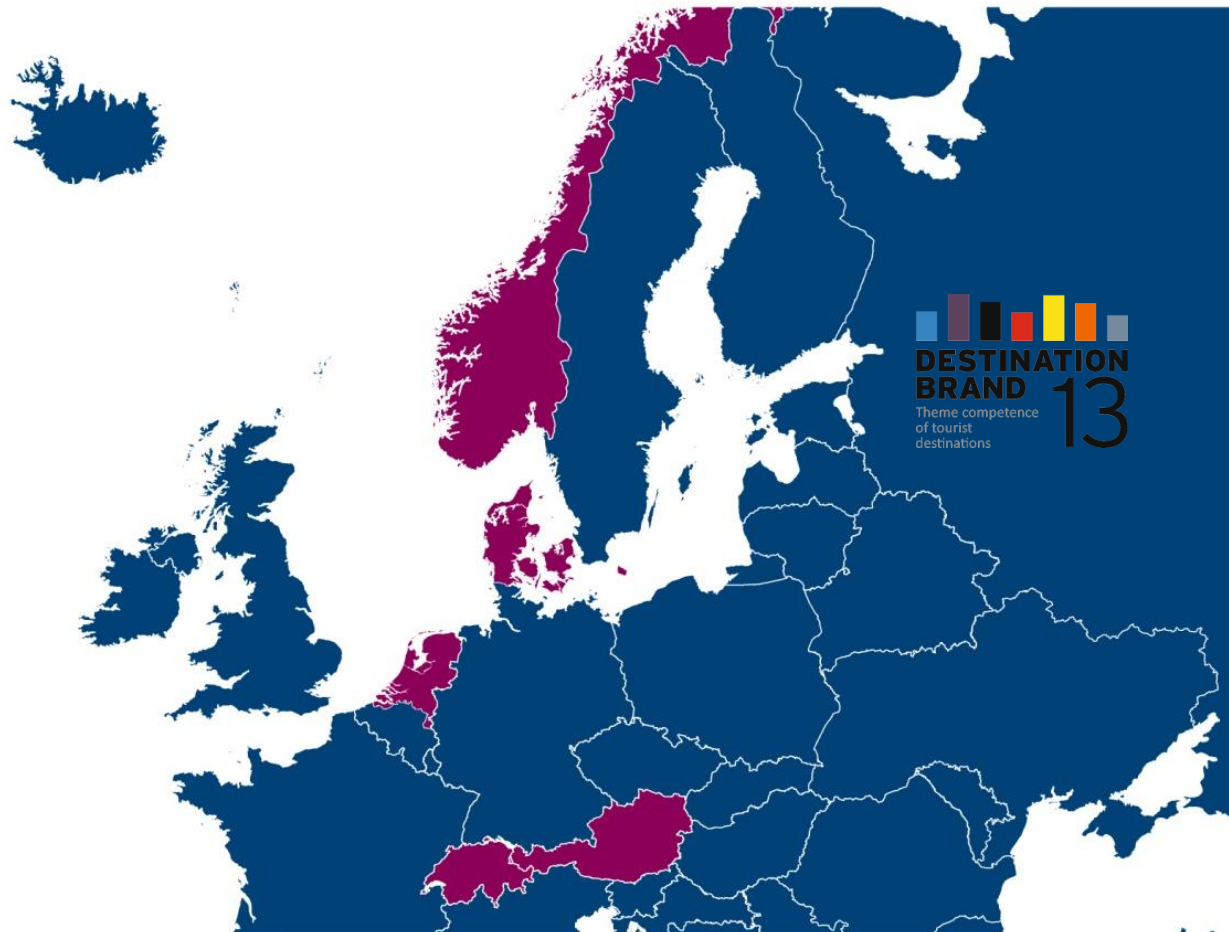

DUTCH DESTINATIONS

1. Ameland
2. Amsterdam
3. Den Haag
4. Drenthe
5. Eindhoven
6. Maastricht
7. Niederlande
8. Nijmegen-Arnhem
9. Nord-Holländische Küste
10. Overijssel
11. Seeland
12. Südwest Friesland
13. Utrecht

NORWEGIAN DESTINATIONS

14. Bergen
15. Kristiansand
16. Lofoten
17. Nordkap
18. Norwegen
19. Oslo
20. Stavanger

AUSTRIAN + SWISS DESTINATIONS

23. Burgenland
22. Kärnten
23. Niederösterreich
24. Oberösterreich
25. Österreich
26. Salzburger Land
27. Schweiz
28. Steiermark
29. Tirol
30. Vorarlberg
31. Wien

DANISH DESTINATIONS

32. Dänemark
33. Nationalpark dänisches Wattenmeer

Note: Last survey considered in November / December 2013

Gestaltung: Institut für Management und Tourismus (IMT)
Kartengrundlage: GfK Geomarketing